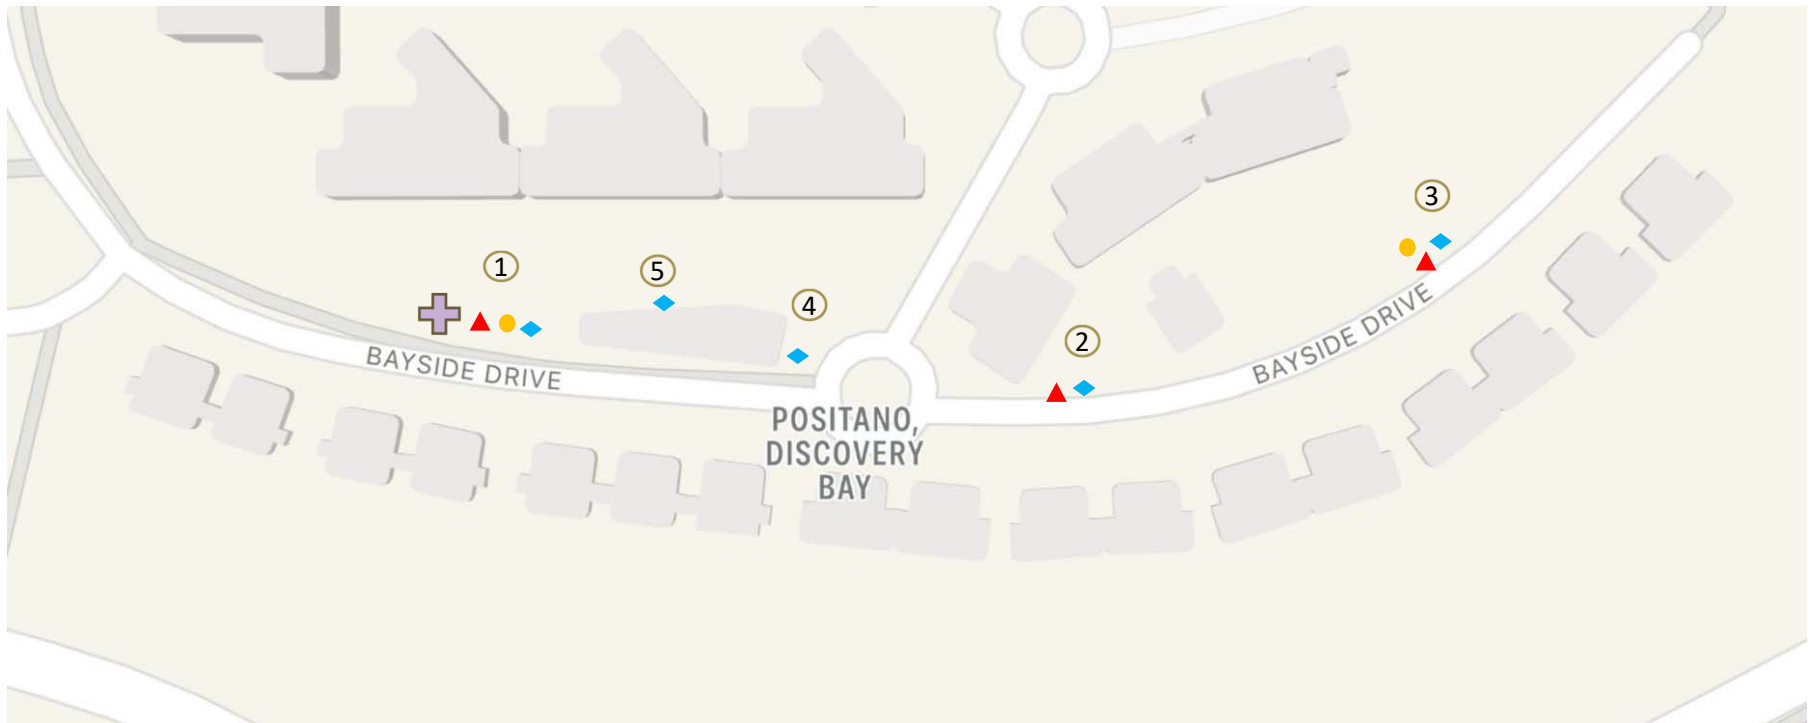

- ◆ = Recycle bin location 回收桶位置 (Total 總數 : 5)
- ▲ = Glass bin Location 玻璃桶位置 (Total 總數 : 3)
- = Food waste bin location 廚餘桶位置 (Total 總數 : 2)
- ✚ = Smart Used Clothes Recycling bin location 智能舊衣回收箱位置 (Total 總數 : 1)