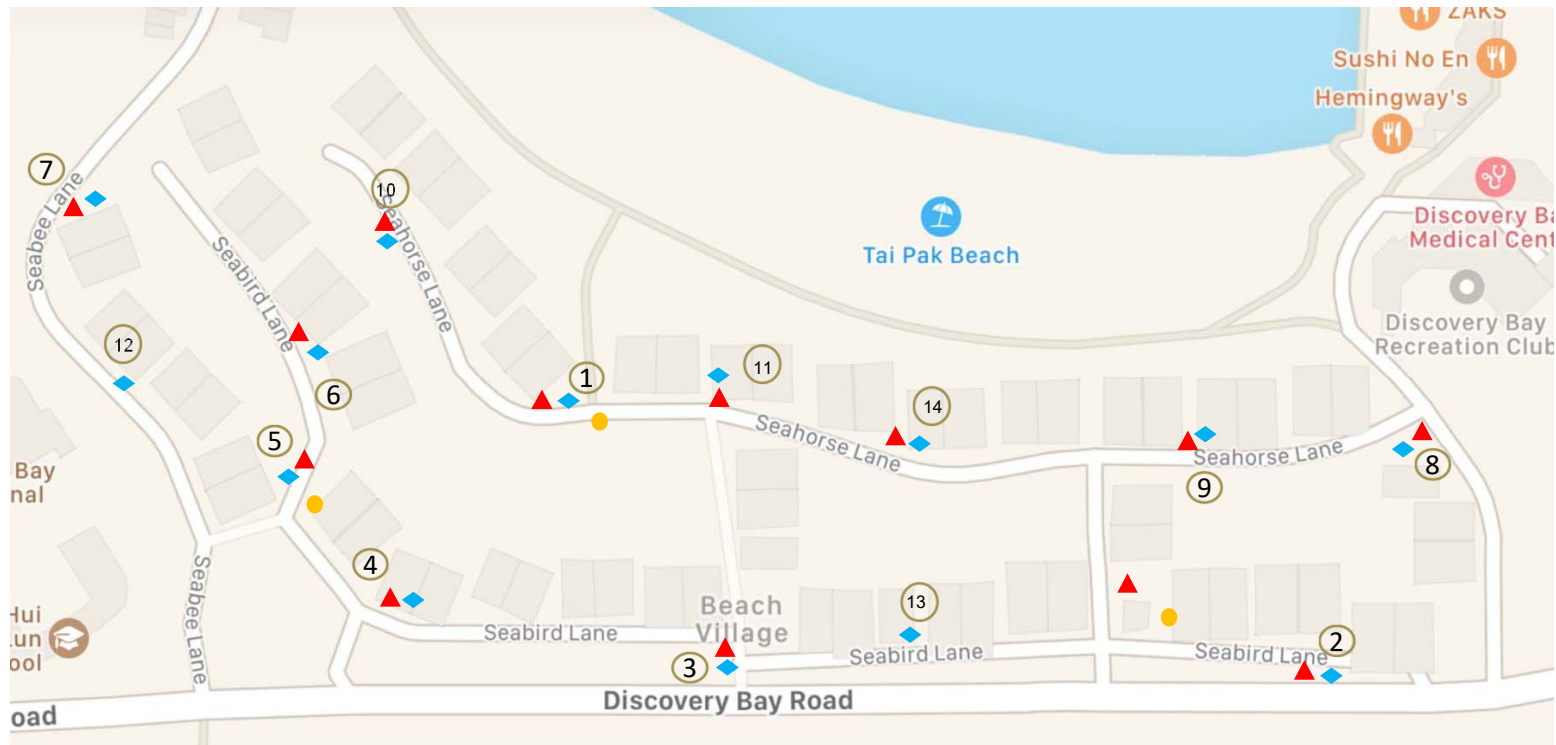

Location of Recycle Bins in Amalfi 津堤回收桶位置

- ◆ = Recycle bin location 回收桶位置 (Total 總數 : 3)
- ▲ = Glass bin Location 玻璃桶位置 (Total 總數 : 1)
- = Food waste bin location 廚餘桶位置 (Total 總數 : 2)

Location of Recycle Bins in Amalfi 津堤回收桶位置
Updated as at 26 January 2024

	Recycle Bin 回收桶	Glass Bin 玻璃桶	Food Waste Bin 廚餘桶
Amalfi Two 津堤二座	✓	✓	✓
Amalfi One 津堤一座			✓
Behind Amalfi Two 津堤二座後面	✓		
Behind Amalfi Three 津堤三座後面	✓		

Location of Recycle Bins in Beach Village 碧濤回收桶位置

- ◆ = Recycle bin location 回收桶位置 (Total 總數 : 14)
- ▲ = Glass bin Location 玻璃桶位置 (Total 總數 : 13)
- = Food waste bin location 廚餘桶位置 (Total 總數 : 3)

Location of Recycle Bins in Beach Village 碧濤回收桶位置

	Recycle Bin 回收桶	Glass Bin 玻璃桶	Food Waste Bin 廚餘桶
Seabee Lane No. 15 海蜂徑15號	✓	✓	
Seabird Lane No. 3 海燕徑3號	✓	✓	
Seabird Lane No. 25 海燕徑25號	✓	✓	
Seabird Lane No. 41 海燕徑41號	✓	✓	
Seabird Lane No. 47 海燕徑25號	✓	✓	
Seabird Lane No. 45 海燕徑45號			✓
Seabird Lane No. 51 海燕徑51號	✓	✓	
Seahorse Lane No. 6 海馬徑6號	✓	✓	
Seahorse Lane No. 7 海馬徑7號	✓	✓	
Seahorse Lane No. 19 海馬徑19號	✓	✓	
Seahorse Lane No. 27 海馬徑27號	✓	✓	
Seahorse Lane No. 33 海馬徑33號	✓	✓	✓
Seahorse Lane No. 41 海馬徑41號	✓	✓	
Seabee Lane No. 7 海蜂徑7號	✓		
Seabird Lane No. 17 海燕徑17號	✓		
Local Management Office 分區管理處		✓	✓