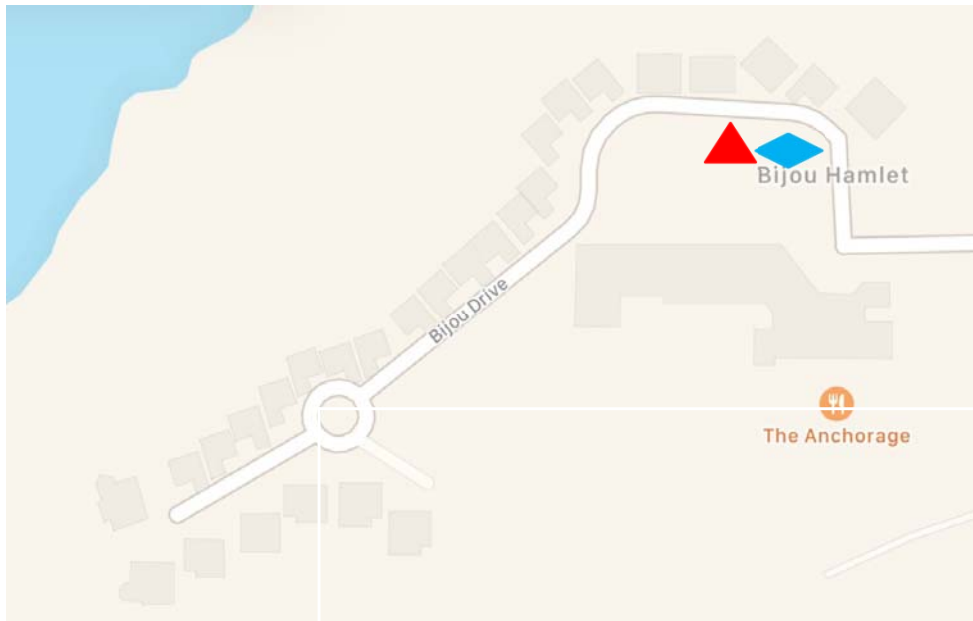

	Recycle Bin 回收桶	Glass Bin 玻璃桶	Food Waste Bin 廚餘桶
Amalfi Two 津堤二座	✓	✓	✓
Amalfi One 津堤一座			✓
Behind Amalfi Two 津堤二座後面	✓		
Behind Amalfi Three 津堤三座後面	✓		

Location of Recycle Bins in Beach Village 碧濤回收桶位置

- ◆ = Recycle bin location 回收桶位置 (Total 總數 : 14)
- ▲ = Glass bin Location 玻璃桶位置 (Total 總數 : 13)
- = Food waste bin location 廚餘桶位置 (Total 總數 : 3)

Location of Recycle Bins in Beach Village 碧濤回收桶位置

	Recycle Bin 回收桶	Glass Bin 玻璃桶	Food Waste Bin 廚餘桶
Seabee Lane No. 15 海蜂徑15號	✓	✓	
Seabird Lane No. 3 海燕徑3號	✓	✓	
Seabird Lane No. 25 海燕徑25號	✓	✓	
Seabird Lane No. 41 海燕徑41號	✓	✓	
Seabird Lane No. 47 海燕徑25號	✓	✓	
Seabird Lane No. 45 海燕徑45號			✓
Seabird Lane No. 51 海燕徑51號	✓	✓	
Seahorse Lane No. 6 海馬徑6號	✓	✓	
Seahorse Lane No. 7 海馬徑7號	✓	✓	
Seahorse Lane No. 19 海馬徑19號	✓	✓	
Seahorse Lane No. 27 海馬徑27號	✓	✓	
Seahorse Lane No. 33 海馬徑33號	✓	✓	✓
Seahorse Lane No. 41 海馬徑41號	✓	✓	
Seabee Lane No. 7 海蜂徑7號	✓		
Seabird Lane No. 17 海燕徑17號	✓		
Local Management Office 分區管理處		✓	✓

Location of Recycle Bins in Bijou Hamlet 壁如臺回收桶位置

◆ = Recycle bin location 回收桶位置 (Total 總數: 1)

▲ = Glass bin Location 玻璃桶位置 (Total 總數: 1)

Recycle Bin

Glass Bin

回收桶

玻璃桶

Near LMO 分區管理處旁