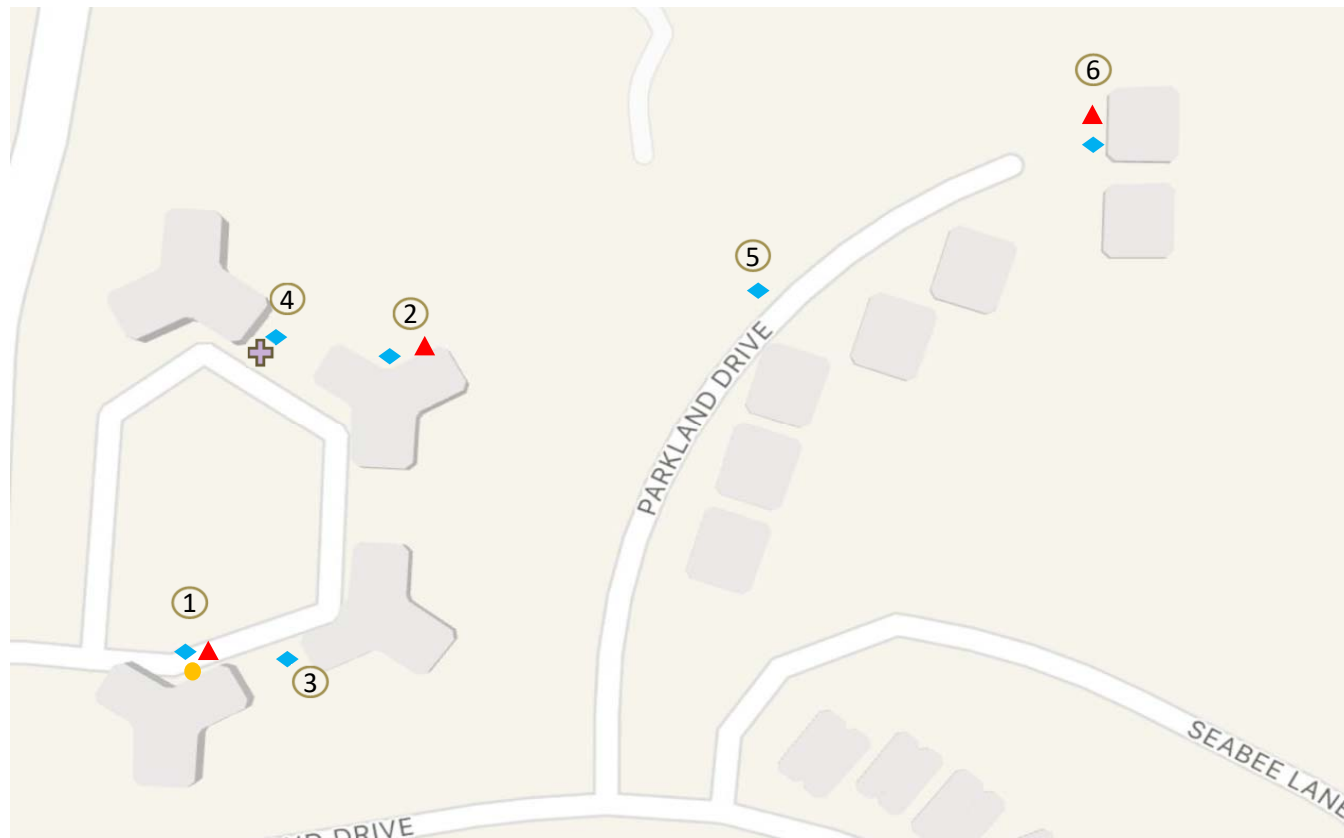

Location of Recycle Bins in Parkidge Village 明翠台回收桶位置

- = Recycle bin location 回收桶位置 (Total 總數 : 6)
- ▲ = Glass bin Location 玻璃桶位置 (Total 總數 : 3)
- = Food waste bin location 廚餘桶位置 (Total 總數 : 1)
- ⊕ = Smart Used Clothes Recycling bin location 智能舊衣回收箱位置 (Total 總數 : 1)