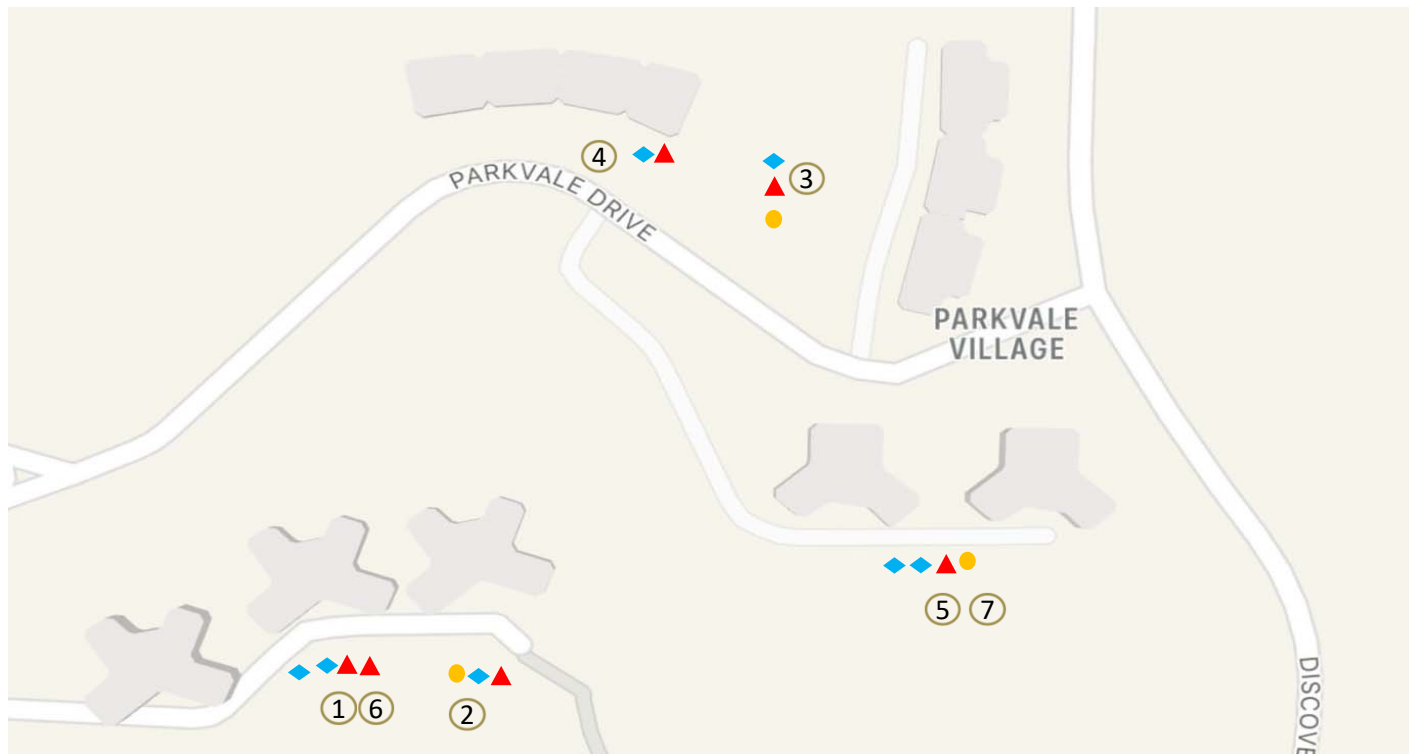

Location of Recycle Bins in Parkvale Village 寶峰回收桶位置

- = Recycle bin location (Total: 7) 回收桶位置 (總數: 7)
- ▲ = Glass bin Location (Total: 6) 玻璃桶位置 (總數: 6)
- = Food waste bin location (Total: 3) 廚餘桶位置 (總數: 3)