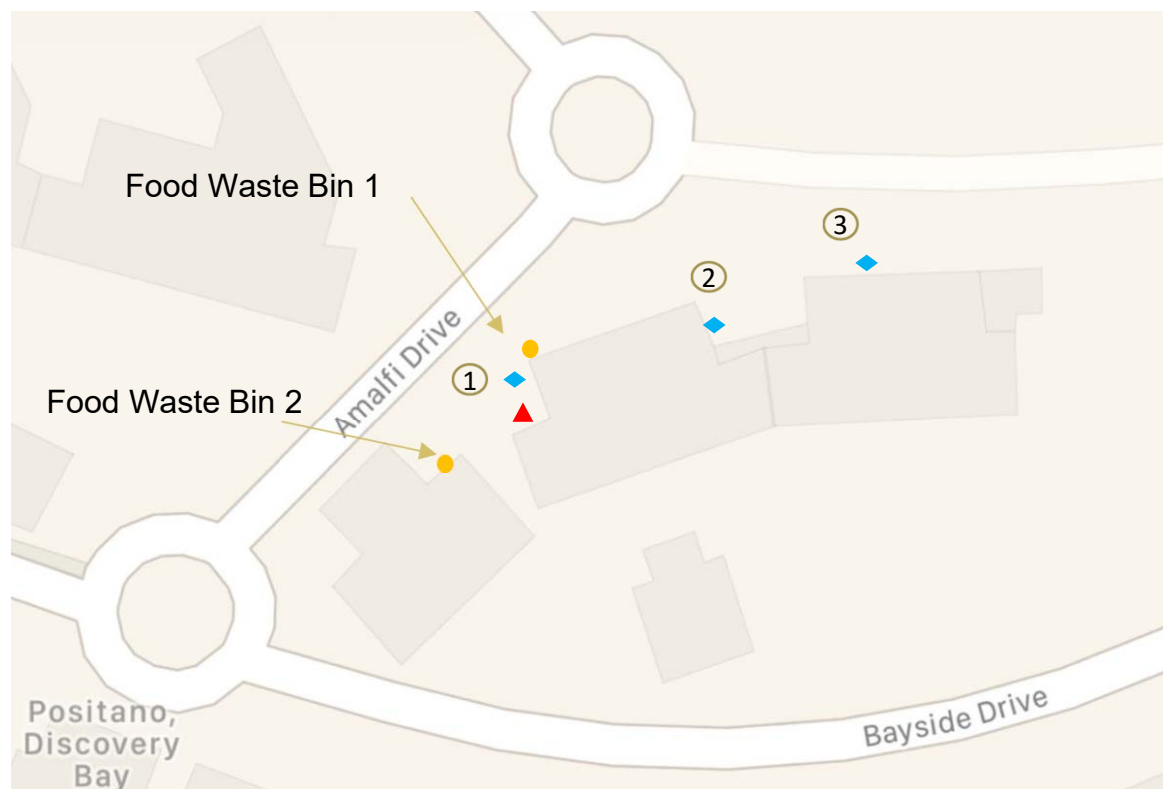

Location of Recycle Bins in Amalfi 津堤回收桶位置

- ◆ = Recycle bin location 回收桶位置 (Total 總數 : 3)
- ▲ = Glass bin Location 玻璃桶位置 (Total 總數 : 1)
- = Food waste bin location 廚餘桶位置 (Total 總數 : 2)

Location of Recycle Bins in Amalfi 津堤回收桶位置
Updated as at 26 January 2024

	Recycle Bin 回收桶	Glass Bin 玻璃桶	Food Waste Bin 廚餘桶
Amalfi Two 津堤二座	✓	✓	✓
Amalfi One 津堤一座			✓
Behind Amalfi Two 津堤二座後面	✓		
Behind Amalfi Three 津堤三座後面	✓		

Location of Recycle Bins in Beach Village 碧濤回收桶位置

- ◆ = Recycle bin location 回收桶位置 (Total 總數 : 14)
- ▲ = Glass bin Location 玻璃桶位置 (Total 總數 : 13)
- = Food waste bin location 廚餘桶位置 (Total 總數 : 3)

Location of Recycle Bins in Beach Village 碧濤回收桶位置

	Recycle Bin 回收桶	Glass Bin 玻璃桶	Food Waste Bin 廚餘桶
Seabee Lane No. 15 海蜂徑15號	✓	✓	
Seabird Lane No. 3 海燕徑3號	✓	✓	
Seabird Lane No. 25 海燕徑25號	✓	✓	
Seabird Lane No. 41 海燕徑41號	✓	✓	
Seabird Lane No. 47 海燕徑25號	✓	✓	
Seabird Lane No. 45 海燕徑45號			✓
Seabird Lane No. 51 海燕徑51號	✓	✓	
Seahorse Lane No. 6 海馬徑6號	✓	✓	
Seahorse Lane No. 7 海馬徑7號	✓	✓	
Seahorse Lane No. 19 海馬徑19號	✓	✓	
Seahorse Lane No. 27 海馬徑27號	✓	✓	
Seahorse Lane No. 33 海馬徑33號	✓	✓	✓
Seahorse Lane No. 41 海馬徑41號	✓	✓	
Seabee Lane No. 7 海蜂徑7號	✓		
Seabird Lane No. 17 海燕徑17號	✓		
Local Management Office 分區管理處		✓	✓

Location of Recycle Bins in Bijou Hamlet 壁如臺回收桶位置

◆ = Recycle bin location 回收桶位置 (Total 總數: 1)

▲ = Glass bin Location 玻璃桶位置 (Total 總數: 1)

Recycle Bin

Glass Bin

回收桶

玻璃桶

Near LMO 分區管理處旁